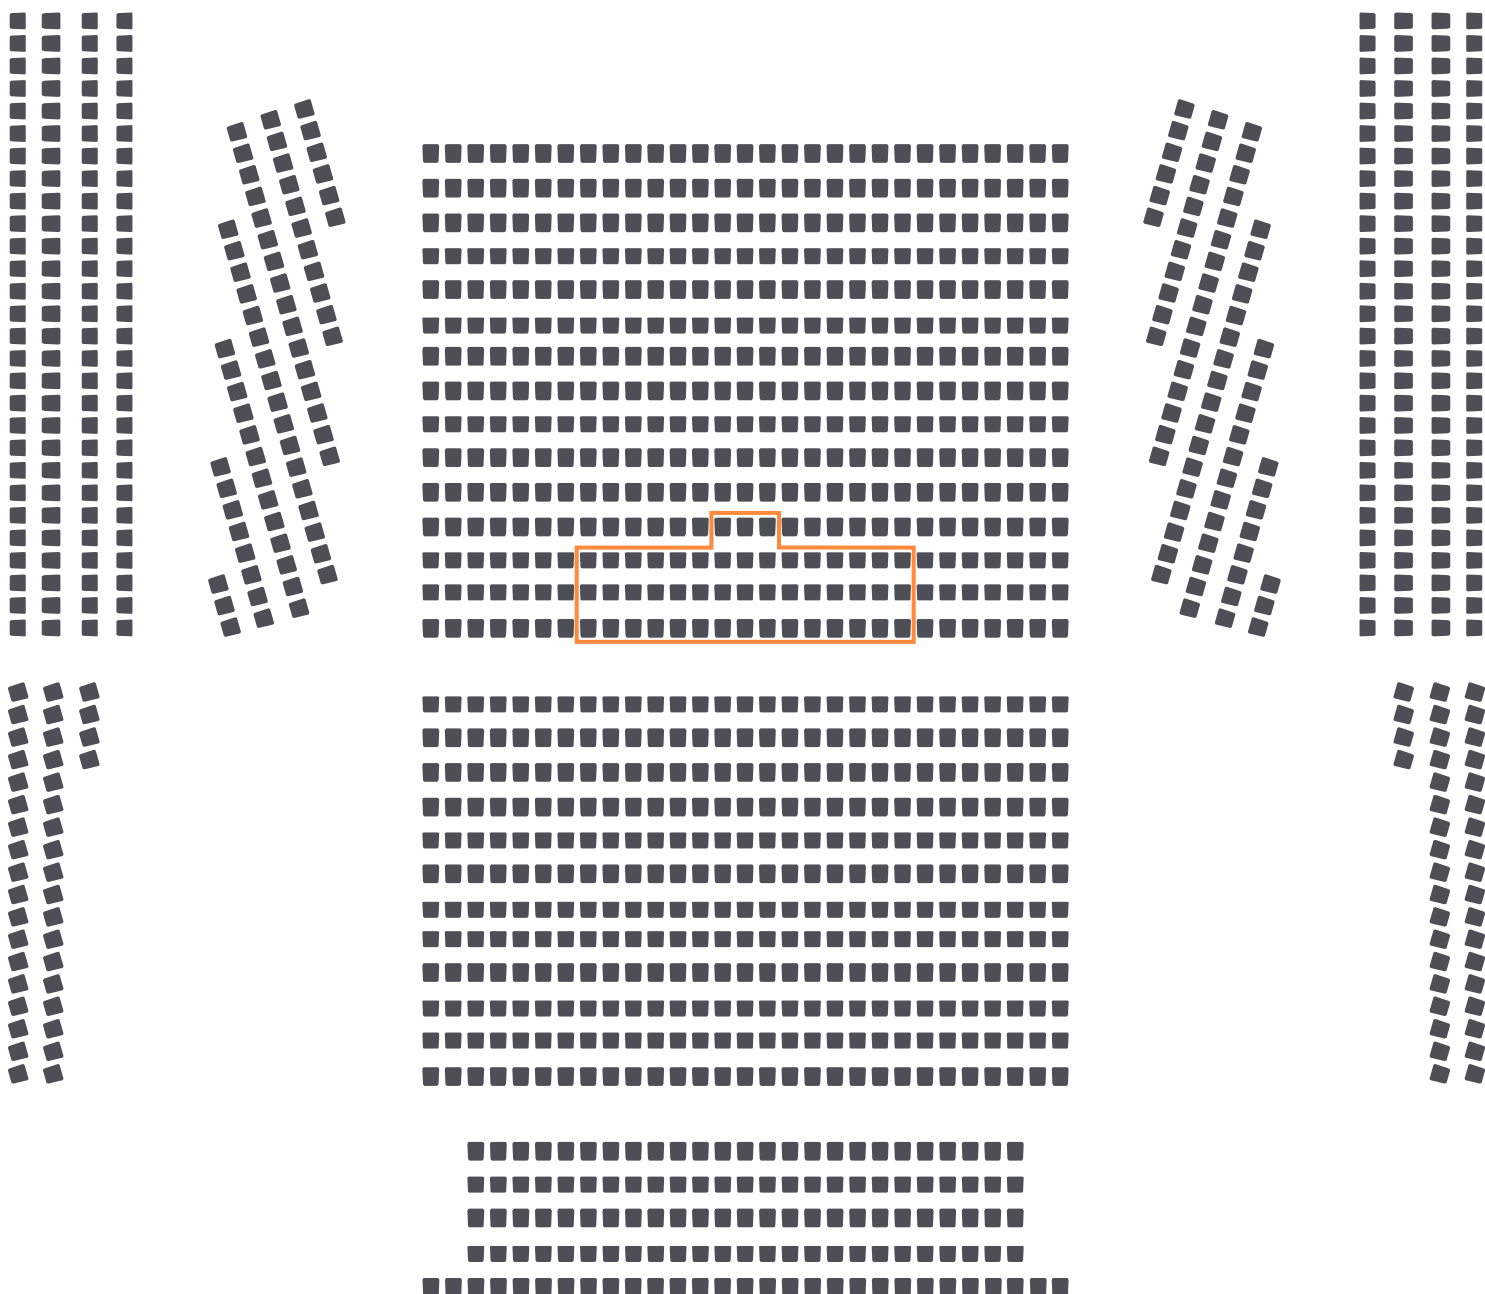

SCENE

— teknisk utstyr