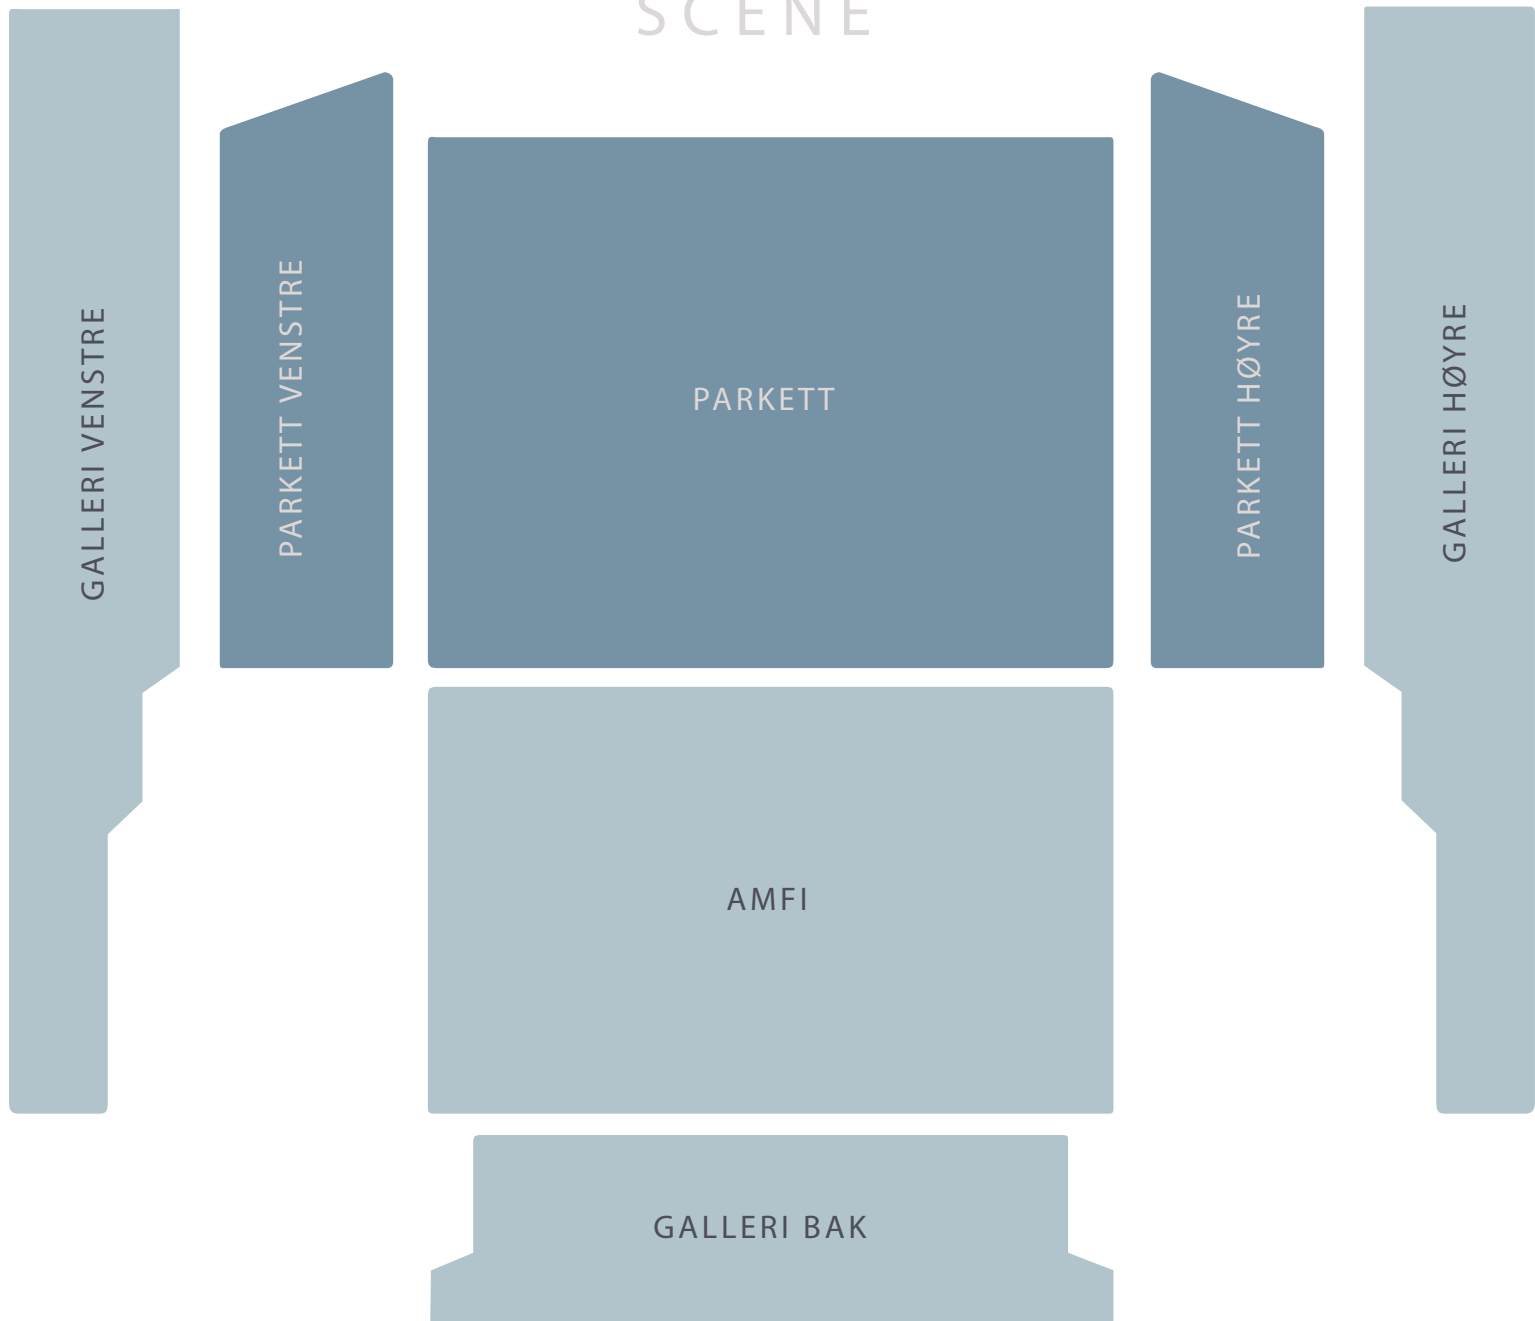

# HOVEDSAL Q42

Parkett: **435** sitteplasser - løse stoler

Parkett høyre: **74** sitteplasser - løse stoler under galleri

Parkett venstre: **74** sitteplasser - løse stoler under galleri

Amfi: **348** sitteplasser - faste stoler på skyvbar tribune

Galleri bak: **129** sitteplasser - faste stoler

Galleri høyre: **152** sitteplasser - faste stoler

Galleri venstre: **152** sitteplasser - faste stoler

SCENE

# SCENE

— teknisk utstyr